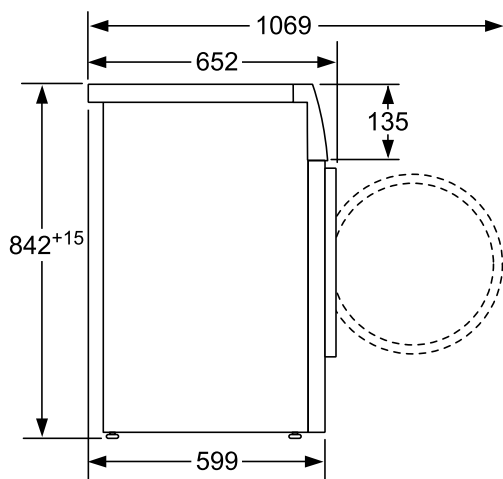

## Värmepumpstumlare WT 46W247DN

Mått i mm

Mått i mm

### **Basfakta**

Mått i mm (H x B x D): 842 x 598 x 652

Anslutningseffekt (W): 1000

Buller (dB re 1 pW): 65

Anslutningskabelns längd (cm): 145.0

Skapad: 2015-02-21