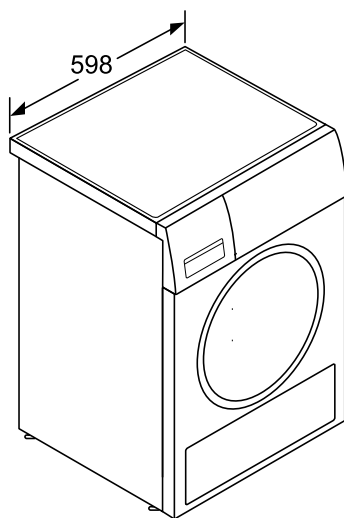

Värmepumpstumlare WT 46W247DN

Mått i mm