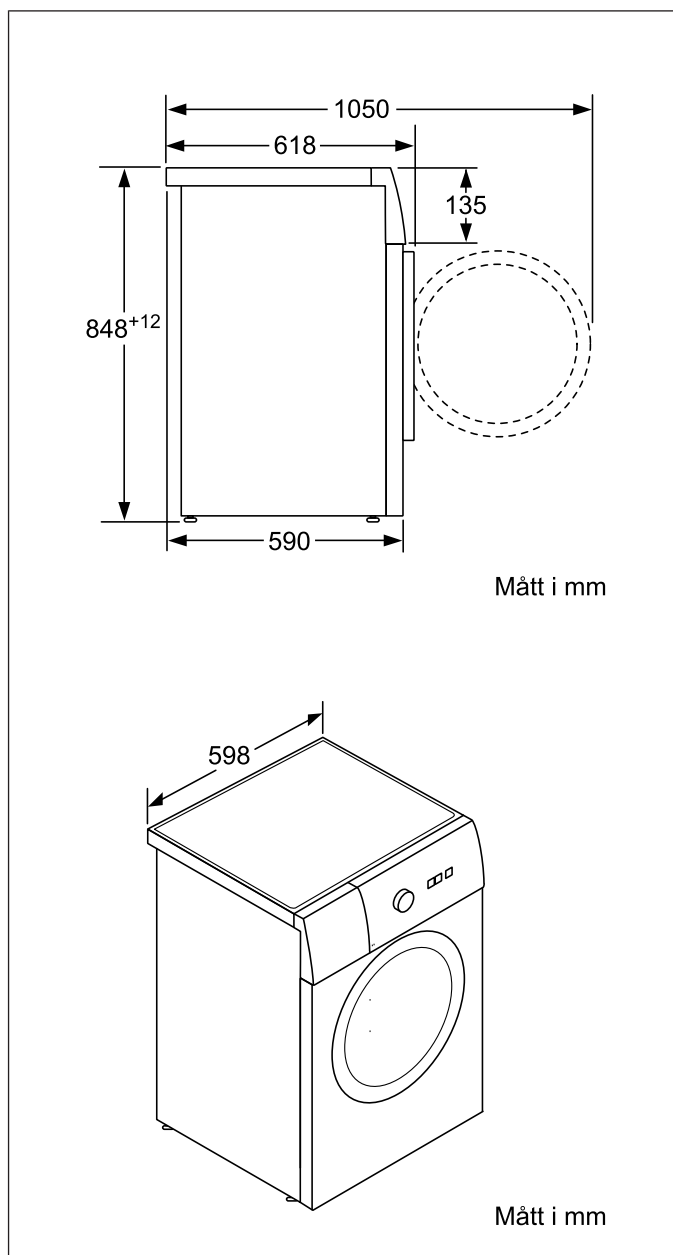

Extra tillbehör / Passar till

WZ 10130	Tilloppsslang för tvättmaskin	285 kr
WZ 20490	Förhöjningssockel med utdragslåda	1990 kr

EAN-kod

4242003675465

Basfakta

Mått i mm (H x B x D): 848 x 598 x 590
Anslutningseffekt (W): 2300
Energiförbrukning per år (kWh/år) - (2010/30/EC): 174
Vattenförbrukning per år (l/år) (2010/30/EC): 9680
Buller, tvätt (dB(A) re 1 pW): 53
Buller, centrifugering (dB(A) re 1 pW): 73
Anslutningskabelns längd (cm): 160