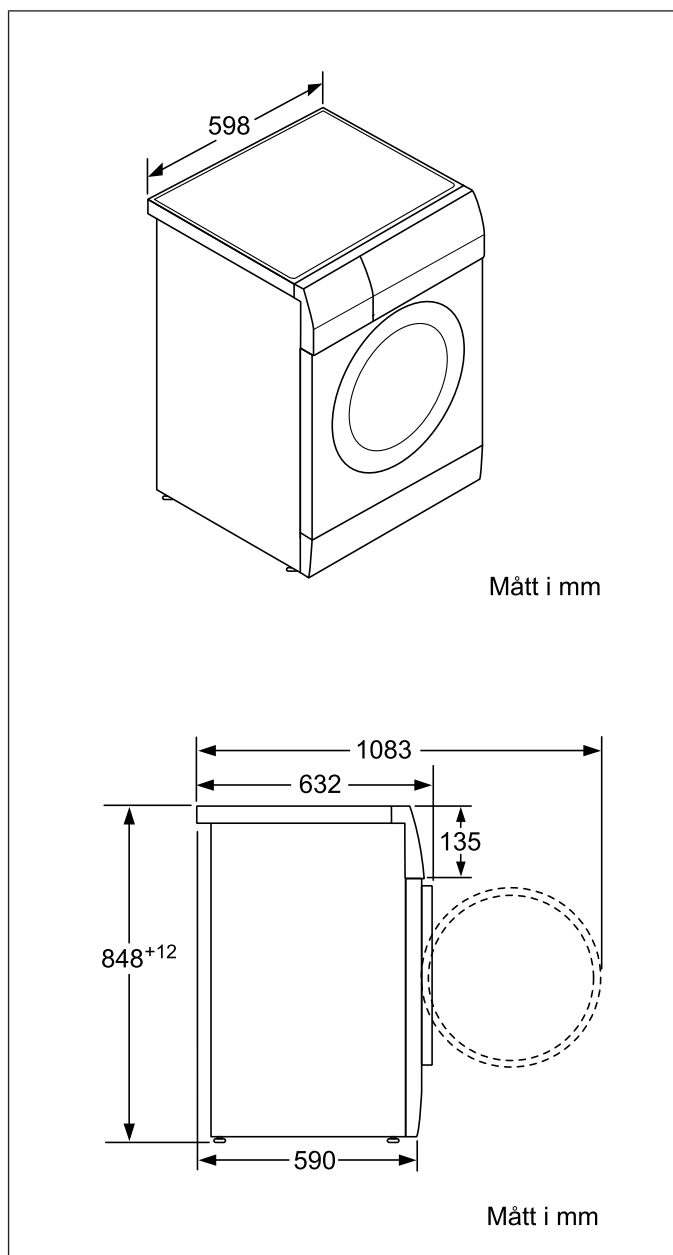

Kombinerad tvättmaskin-torktumlare WD 15H540DN

Säkerhet

- ☐ aquaStop
- ☐ Barnspärr

Installation

- ☐ Luckhängning vänster
- ☐ 32 cm stor lucköppning, lucka med 180° öppningsvinkel

Extra tillbehör / Passar till

WZ 10130 Tilloppsslang för tvättmaskin

285 kr

EAN-kod

4242003659083