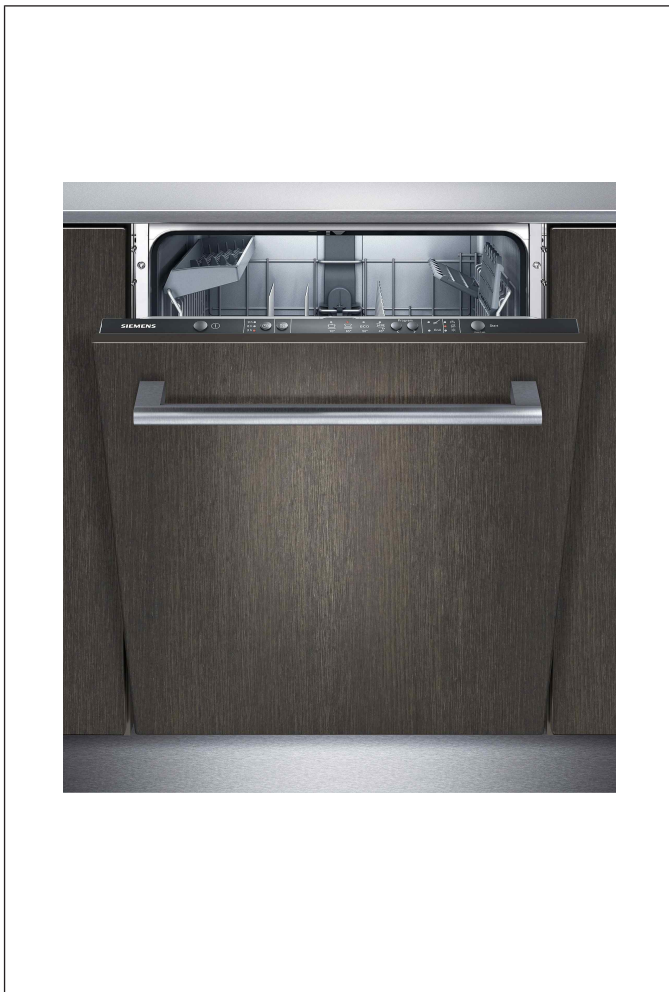

speedMatic Diskmaskin, 60 cm Helintegrerad SN 64E007EU

SN 64E007EU **svart** 7990 kr*

*Rekommenderat cirkapris inkl. moms och miljöavgift
Miljöavgift ingår med 5 kr (exklusive moms)

Produktgenskaper

Förbrukning och prestanda