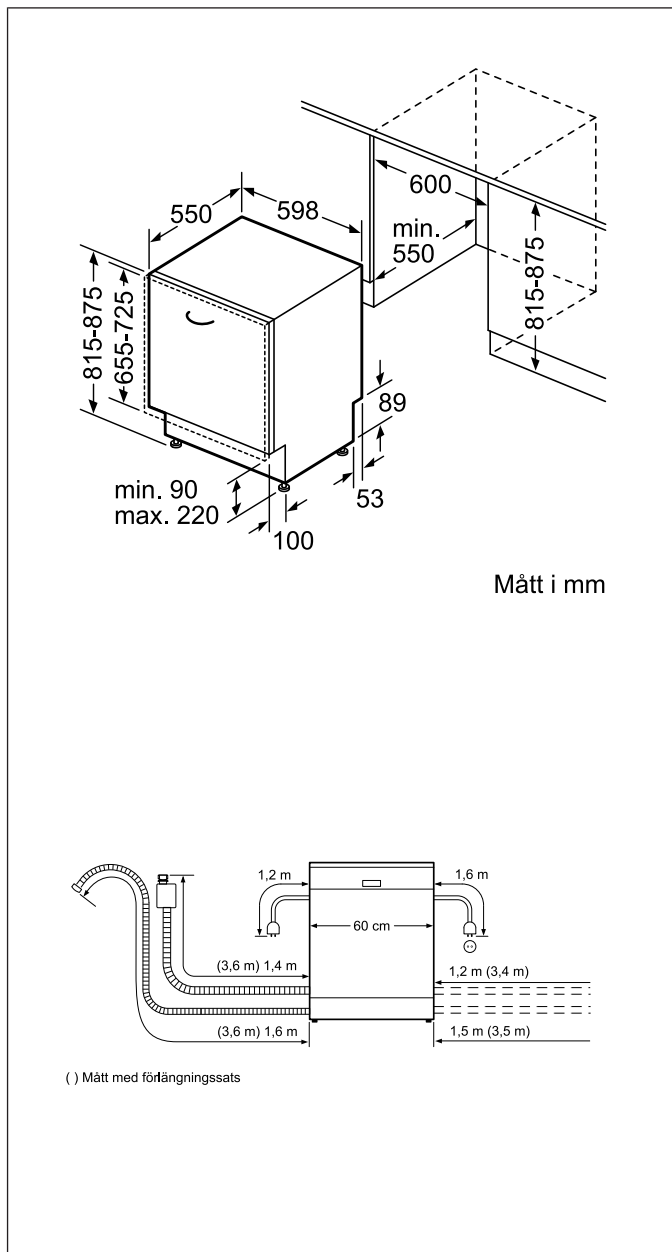

speedMatic Diskmaskin, 60 cm Helintegrerad SN 64E007EU

Installation

- ☐ Bakre fot justerbar framifrån

Extra tillbehör / Passar till

Q 8CNPG0060	Droppskyddsbricka, 60 cm	175 kr
SZ 72010	aquaStop förlängning	315 kr
SZ 73001	Silverbstikkorg	125 kr
SZ 73005	Rostfria sidolister, 81,5 cm	315 kr
SZ 73007SK	Övergång, rörkoppling	25 kr
SZ 73055	719 mm hög luckfront i rostfritt stål, 60 cm	1690 kr
SZ 73300	glasSecure vinglashållare för fyra glas	225 kr
SZ 73640	Glas/Kopp-korg	435 kr

EAN-kod

4242003691670