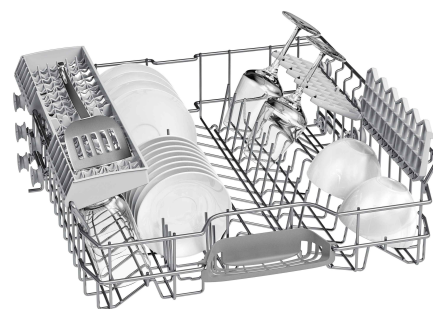

Säkerhet

- AquaStop säkerhetssystem, minimerar vattenskador i kök
- Barnsäkerhet: luckspärr

ActiveWater Diskmaskin, 60 cm

För underbyggnad
SMU 50D22SK

BOSCH

Invented for life

Mått i mm

() Mått med förlängningssats

Installation

– Bakre fot justerbar framifrån

Extra tillbehör / Passar till

Q 8C0000802	Droppskyddsbricka, 60 cm	175 kr
SGZ 1010	AquaStop förlängning	315 kr
SMZ 2014	Glas/Kopp-korg	435 kr
SMZ 5001	BabyCare set	205 kr
SMZ 5002	Silverbstickkorg	125 kr
SMZ 5300	GlasSecure vinglashållare för fyra glas.	225 kr