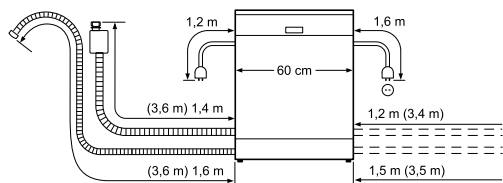

Säkerhet

- AquaStop säkerhetssystem, minimerar vattenskador i kök
- Barnsäkerhet: luckspärr

ActiveWater Diskmaskin, 60 cm

För underbyggnad
SMU 50D22SK

BOSCH

Invented for life

Mått i mm

() Mått med förlängningssats

EAN-kod

4242002835402

Basfakta

Anslutningseffekt (W): 2400

Mått i mm (H x B x D): 815 x 598 x 573

Nischmått i mm (H x B x D): 815-875 x 600 x 573

Anslutningskabelns längd (cm): 175

ActiveWater Diskmaskin, 60 cm