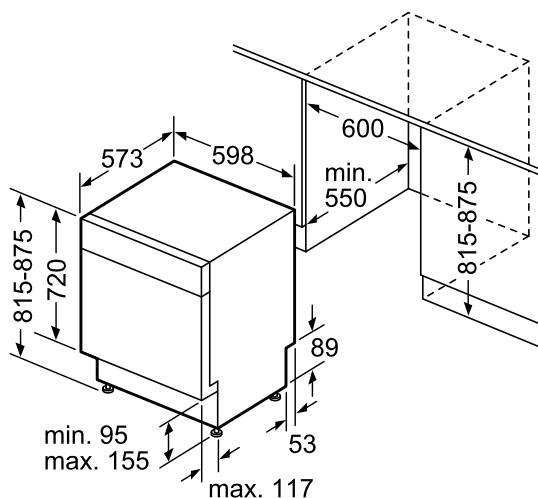

Säkerhet

- AquaStop säkerhetssystem, minimerar vattenskador i kök
- Barnsäkerhet: luckspärr

ActiveWater Diskmaskin, 60 cm

För underbyggnad
SMU 50D22SK

BOSCH

Invented for life

Mått i mm

() Mått med förlängningssats

EAN-kod

4242002835402

Basfakta

Anslutningseffekt (W): 2400

Mått i mm (H x B x D): 815 x 598 x 573

Nischmått i mm (H x B x D): 815-875 x 600 x 573

Anslutningskabelns längd (cm): 175

ActiveWater Diskmaskin, 60 cm