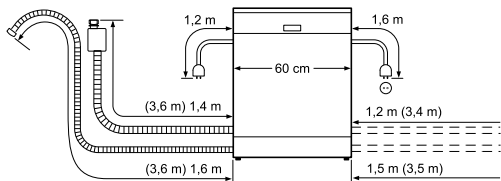

# ActiveWater Diskmaskin, 60 cm

För underbyggnad  
SMU 50D18SK

**BOSCH**

Invented for life

Mått i mm

( ) Mått med förlängningssats

## Basfakta

Anslutningseffekt (W): 2400

Mått i mm (H x B x D): 815 x 598 x 573

Nischmått i mm (H x B x D): 815-875 x 600 x 573

Anslutningskabelns längd (cm): 175