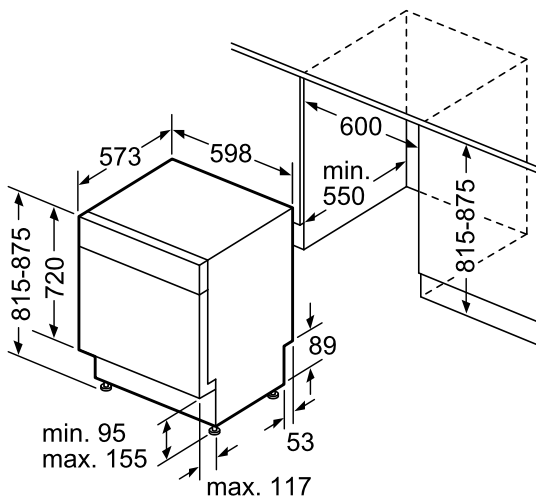

ActiveWater Diskmaskin, 60 cm

För underbyggnad
SMU 50D18SK

BOSCH

Invented for life

Mått i mm