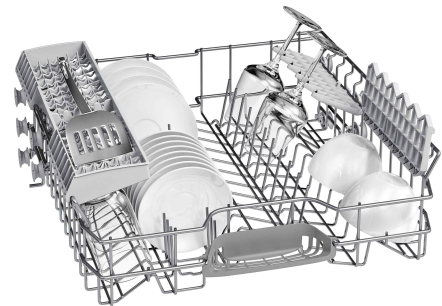

# ActiveWater Diskmaskin, 60 cm

För underbyggnad  
SMU 50D18SK

**BOSCH**

Invented for life

Mått i mm

( ) Mått med förlängningssats