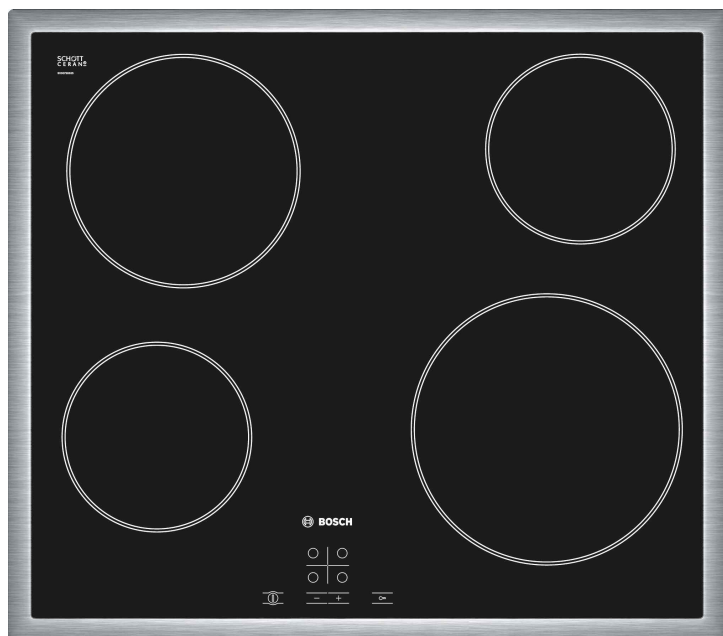

Glaskeramikhäll, 60 cm

RamDesign
PKE 645D17

BOSCH

Invented for life

PKE 645D17

stålram

4090 kr*

*Rekommenderat cirkapris inkl. moms och miljöavgift
Miljöavgift ingår med 5 kr (exklusive moms)

Produktegenskaper

Komfort

- TouchSelect

Specifikationer

- 4 HighSpeedkokzoner
- 17 effektlägen
- TopControl funktionsdisplay

Design

- Glaskeramik, med dekor

Miljö och Säkerhet

- 2-stegs restvärmeindikering för varje kokzon
- Barnsäkring
- Automatisk säkerhetsavstängning

Extra tillbehör / Passar till

HEZ 390090	Wok, rostfri med glaslock	1090 kr
HEZ 398000	Hällskydd för inbyggnadshäll 60 - 90 cm	275 kr
HEZ 5920	Beröringskydd undersida häll, 60 cm	405 kr

EAN-kod

4242002721415

Basfakta

Anslutningseffekt (W): 6600

Mått i mm (H x B x D): x 583 x 513

Nischmått i mm (H x B x D): 48 x 560 x 490-500

Zoner / Plattor - storlek och effekt

145 mm 1.2 kW	180 mm 2 kW	145 mm 1.2 kW	210 mm 2.2 kW

Skapad: 2015-02-16