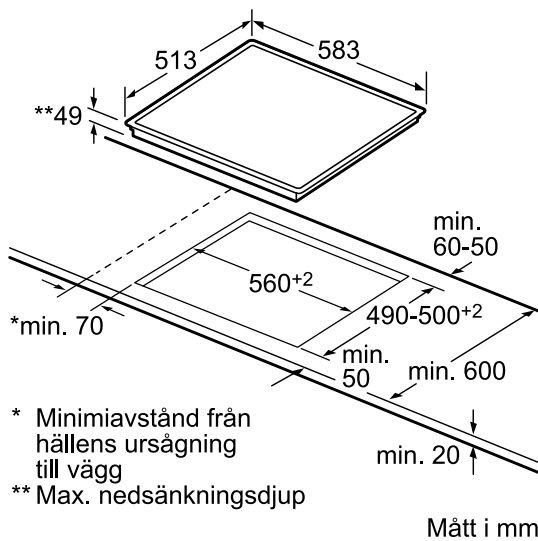

Glaskeramikhäll, 60 cm

RamDesign
PKE 645D17

BOSCH

Invented for life