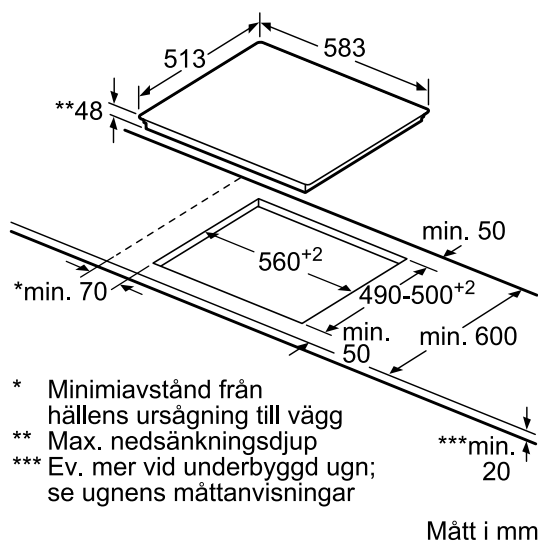

Glaskeramikhäll, 60 cm

RamDesign
PKE 645D17

BOSCH

Invented for life