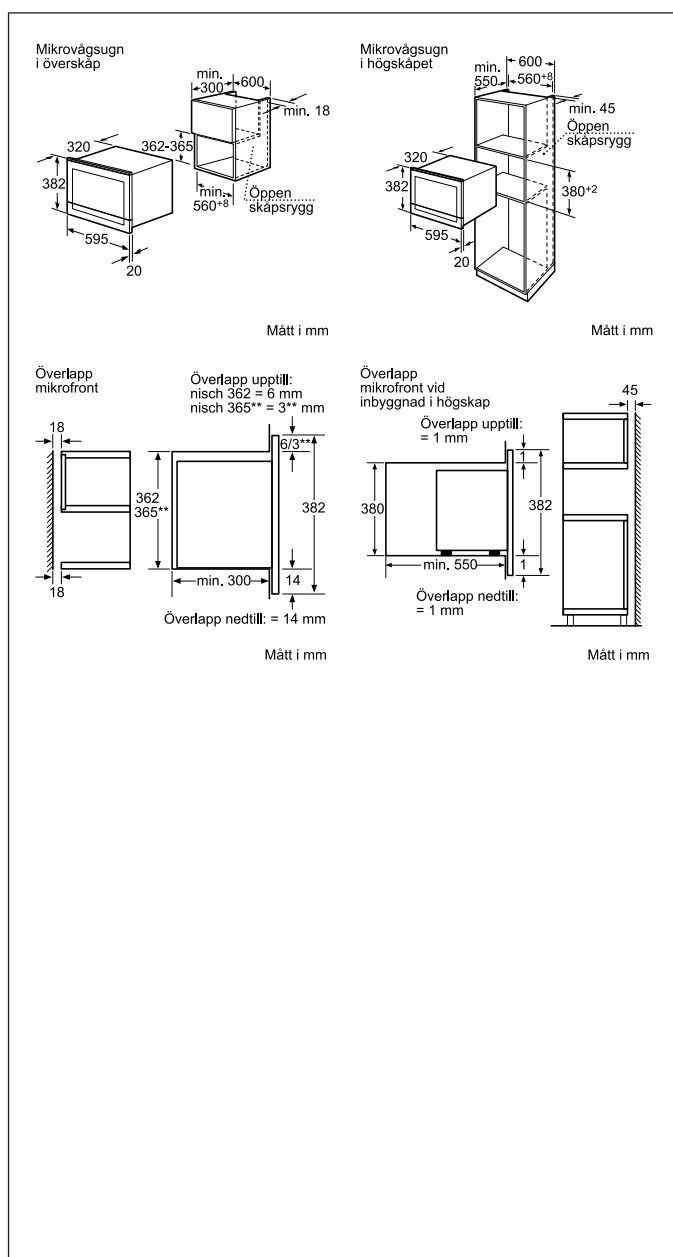

Mikrovågsugn, högerhängd Svart HF 25M6R2