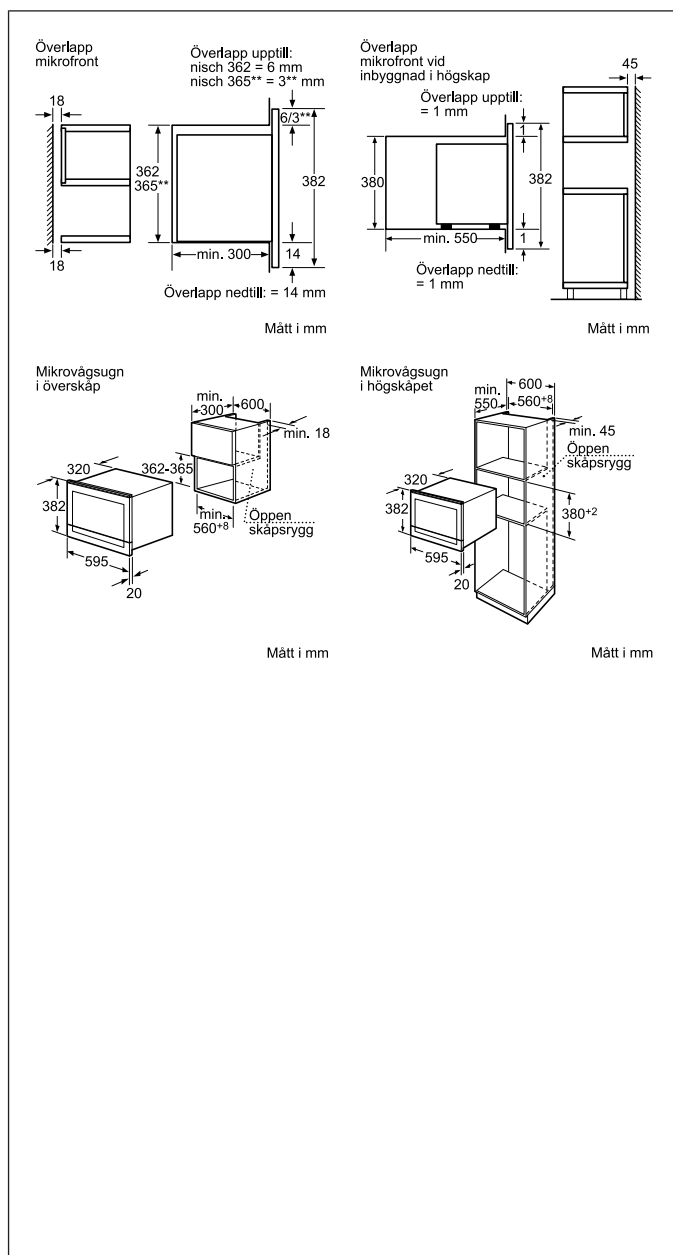

Extra tillbehör / Passar till

HZ 86X500 Rostfri kombinationslist

155 kr

EAN-kod

4242003429310

Basfakta

Anslutningseffekt (W): 1220

Ugnens invändiga mått (H x B x D i mm): 220 x 350 x 270

Mått i mm (H x B x D) (mm): 382 x 595 x 320

Nischmått i mm (H x B x D): 362-380 x 560 x 300

Anslutningskabelns längd (cm): 150

Mikrovågsugn, högerhängd Rostfritt stål HF 25M5R2

Skapad: 2015-02-22

Mikrovågsugn, högerhängd Rostfritt stål HF 25M5R2