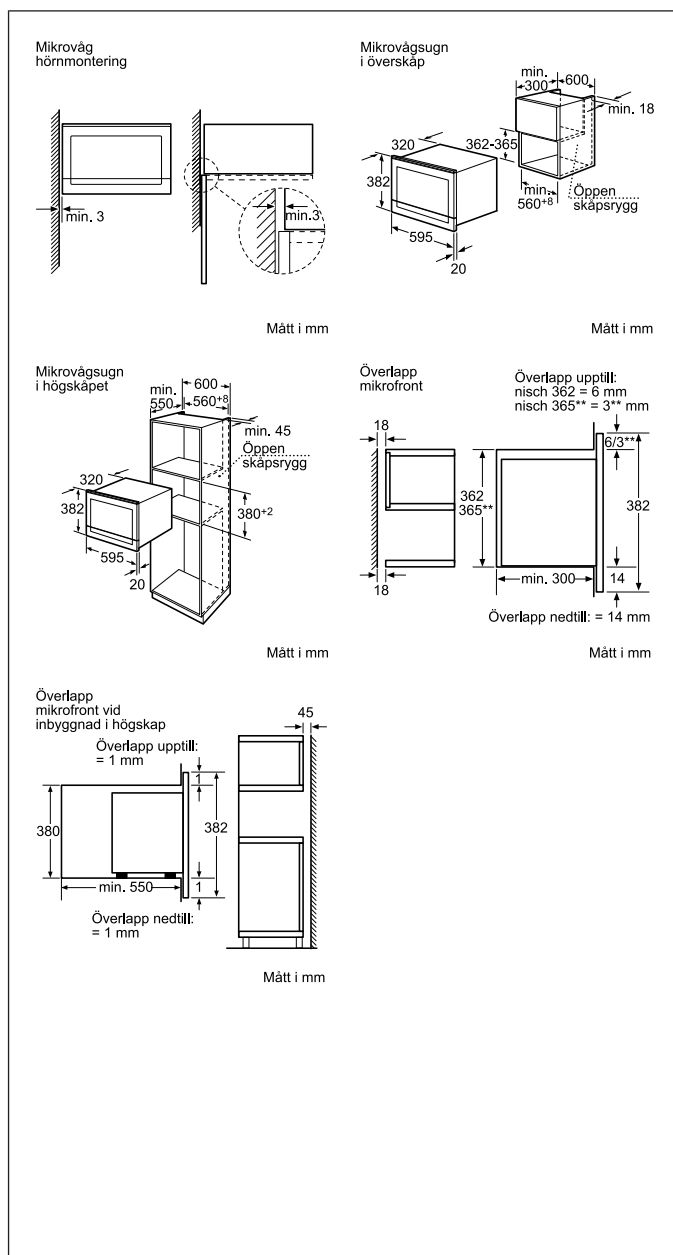

Mikrovågsugn, vänsterhängd Vit HF 25M2L2