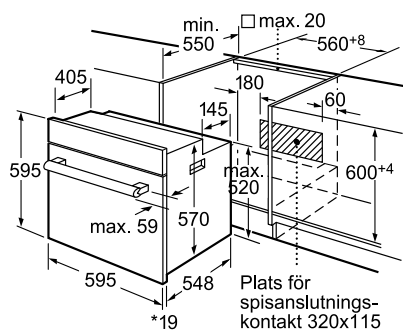

### Basfakta

Anslutningseffekt (W): 3600  
Mått i mm (H x B x D): 595 x 595 x 548

# Inbyggnadsugn

Rostfritt stål  
HBN 301E2S

**BOSCH**

Invented for life

\*Vid metallfront 20 mm

Mått i mm

\*Vid metallfront 20 mm

Mått i mm

\* Vid metallfront 20 mm

Mått i mm

Nischmått i mm (H x B x D): 575-597 x 560 x 550  
Anslutningskabelns längd (cm): 100