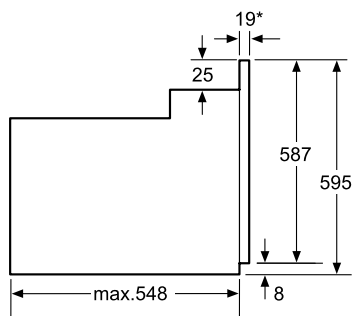

### Basfakta

Anslutningseffekt (W): 3600  
Mått i mm (H x B x D): 595 x 595 x 548

# Inbyggnadsugn

Rostfritt stål  
HBN 301E2S

**BOSCH**

Invented for life

\*Vid metallfront 20 mm

Mått i mm

\*Vid metallfront 20 mm

Mått i mm

\* Vid metallfront 20 mm

Mått i mm

Nischmått i mm (H x B x D): 575-597 x 560 x 550  
Anslutningskabelns längd (cm): 100