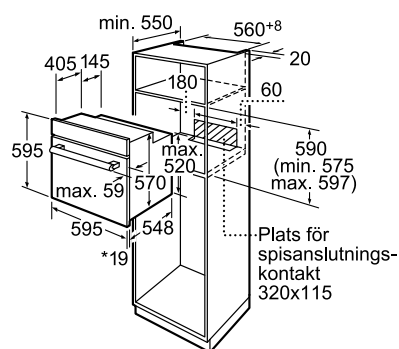

Inbyggnadsugn

Rostfritt stål
HBN 301E2S

BOSCH

Invented for life

*Vid metallfront 20 mm

Mått i mm