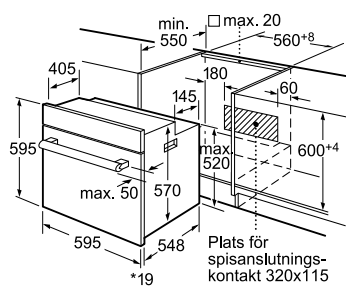

* Vid metallfront 20 mm

Mått i mm