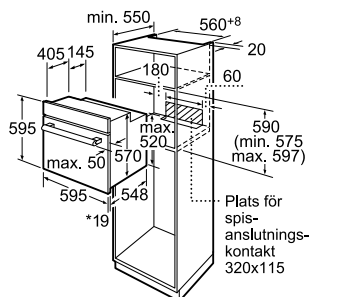

Inbygggnadsugn Rostfritt stål HB 23AB521S

* Vid metallfront 20 mm

Mått i mm