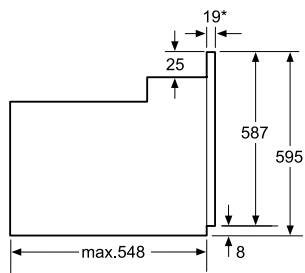

* Vid metallfront 20 mm

Mått i mm