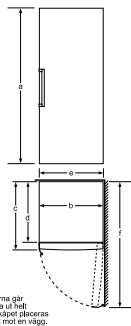

Frysskåp, 186 cm

Vit
GSV 36VW30

BOSCH

Invented for life

	a	b	c	d	e	f
KSW36_GSD36	187					
KSV36_KSF36_GSN26_GSV36	186					
KSV23_GSN23_GSV23	176	60	65	58	60	119.5
KSV29_GSN29_GSV29	161					
GSV24	146					
GSN51	161					
GSN54	176	70	76	70	70	142
GSN59	191					

Mått i cm

Lådorna går att dra ut helt om
skåpet placeras direkt mot en vägg.

Mått i mm