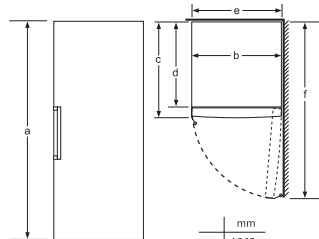

Lådorna går att dra
ut helt om skåpet
placeras direkt mot
en vägg.

	mm
a	1862
b	600
c	650
d	580
e	600
f	1195

Basfakta

Anslutningseffekt (W): 90

Mått i mm (H x B x D): 1860 x 600 x 650

Buller (dB re 1 pW): 42

Anslutningskabelns längd (cm): 230

Skapad: 2015-02-20