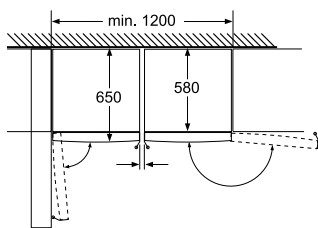

Frysskåp, 186 cm

Vit
GSV 36VW30

BOSCH

Invented for life

	a	b	c	d	e	f
KSW36_GSD36	187					
KSV36_KSF36_GSN26_GSV36	186					
KSV23_GSN23_GSV23	176	60	65	58	60	119.5
KSV29_GSN29_GSV29	161					
GSV24	146					
GSN51	161					
GSN54	176	70	76	70	70	142
GSN59	191					

Mått i cm

Lådorna går att dra ut helt om
skåpet placeras direkt mot en vägg.

Mått i mm