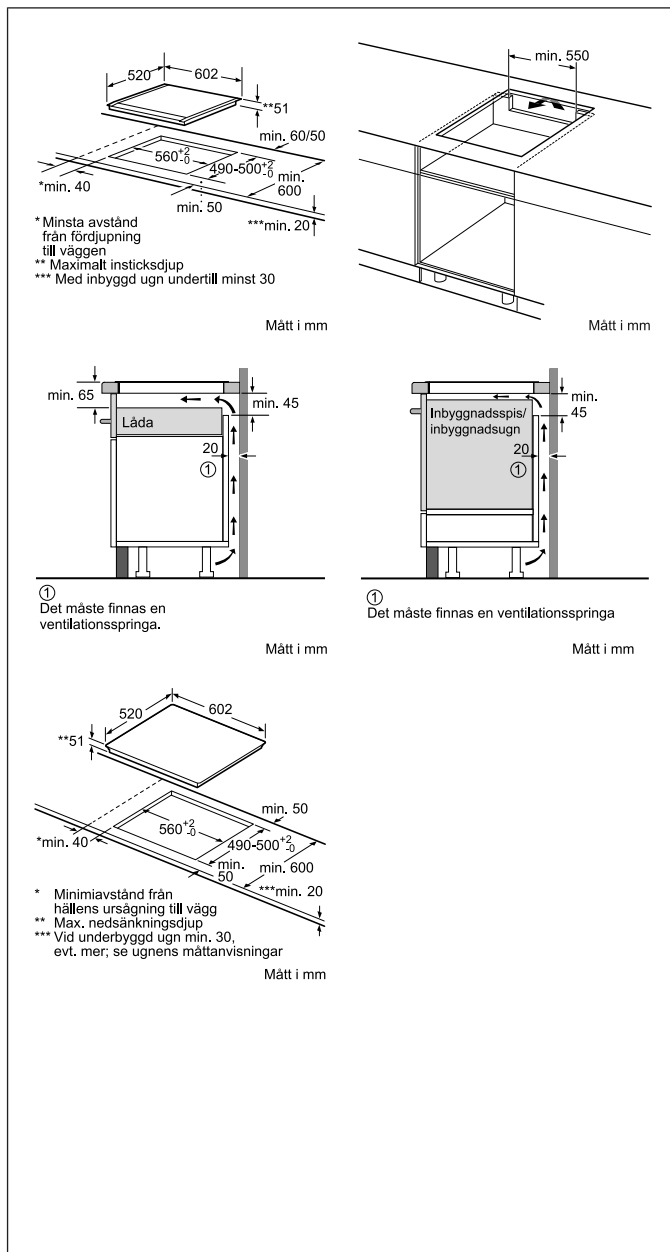

Induktionshäll, 60 cm comfortDesign EH 675MN27E

Extra tillbehör / Passar till

ET 106005K	Hällskydd för inbyggdshäll 60 - 90 cm	275 kr
HZ 390011	Stekgryta till flexInduktion	1790 kr
HZ 390012	Ånginsats till stekgryta(flex)	690 kr
HZ 390020	Kastrullset, 2 delar	1290 kr
HZ 390040	Kastrullset, 4 delar	2190 kr
HZ 390090	Wokpanna med lock	1090 kr
HZ 390210	Stekpanna för stekSensor, Ø 15 cm	590 kr
HZ 390220	Stekpanna för stekSensor, ø 19 cm	890 kr
HZ 390230	Stekpanna för stekSensor, ø 21 cm	990 kr
HZ 390511	Liten Teppanyaki	2090 kr
HZ 390512	Stor Teppanyaki	2290 kr
HZ 390522	Grillbord för flexInduktion	1790 kr

EAN-kod

4242003620175